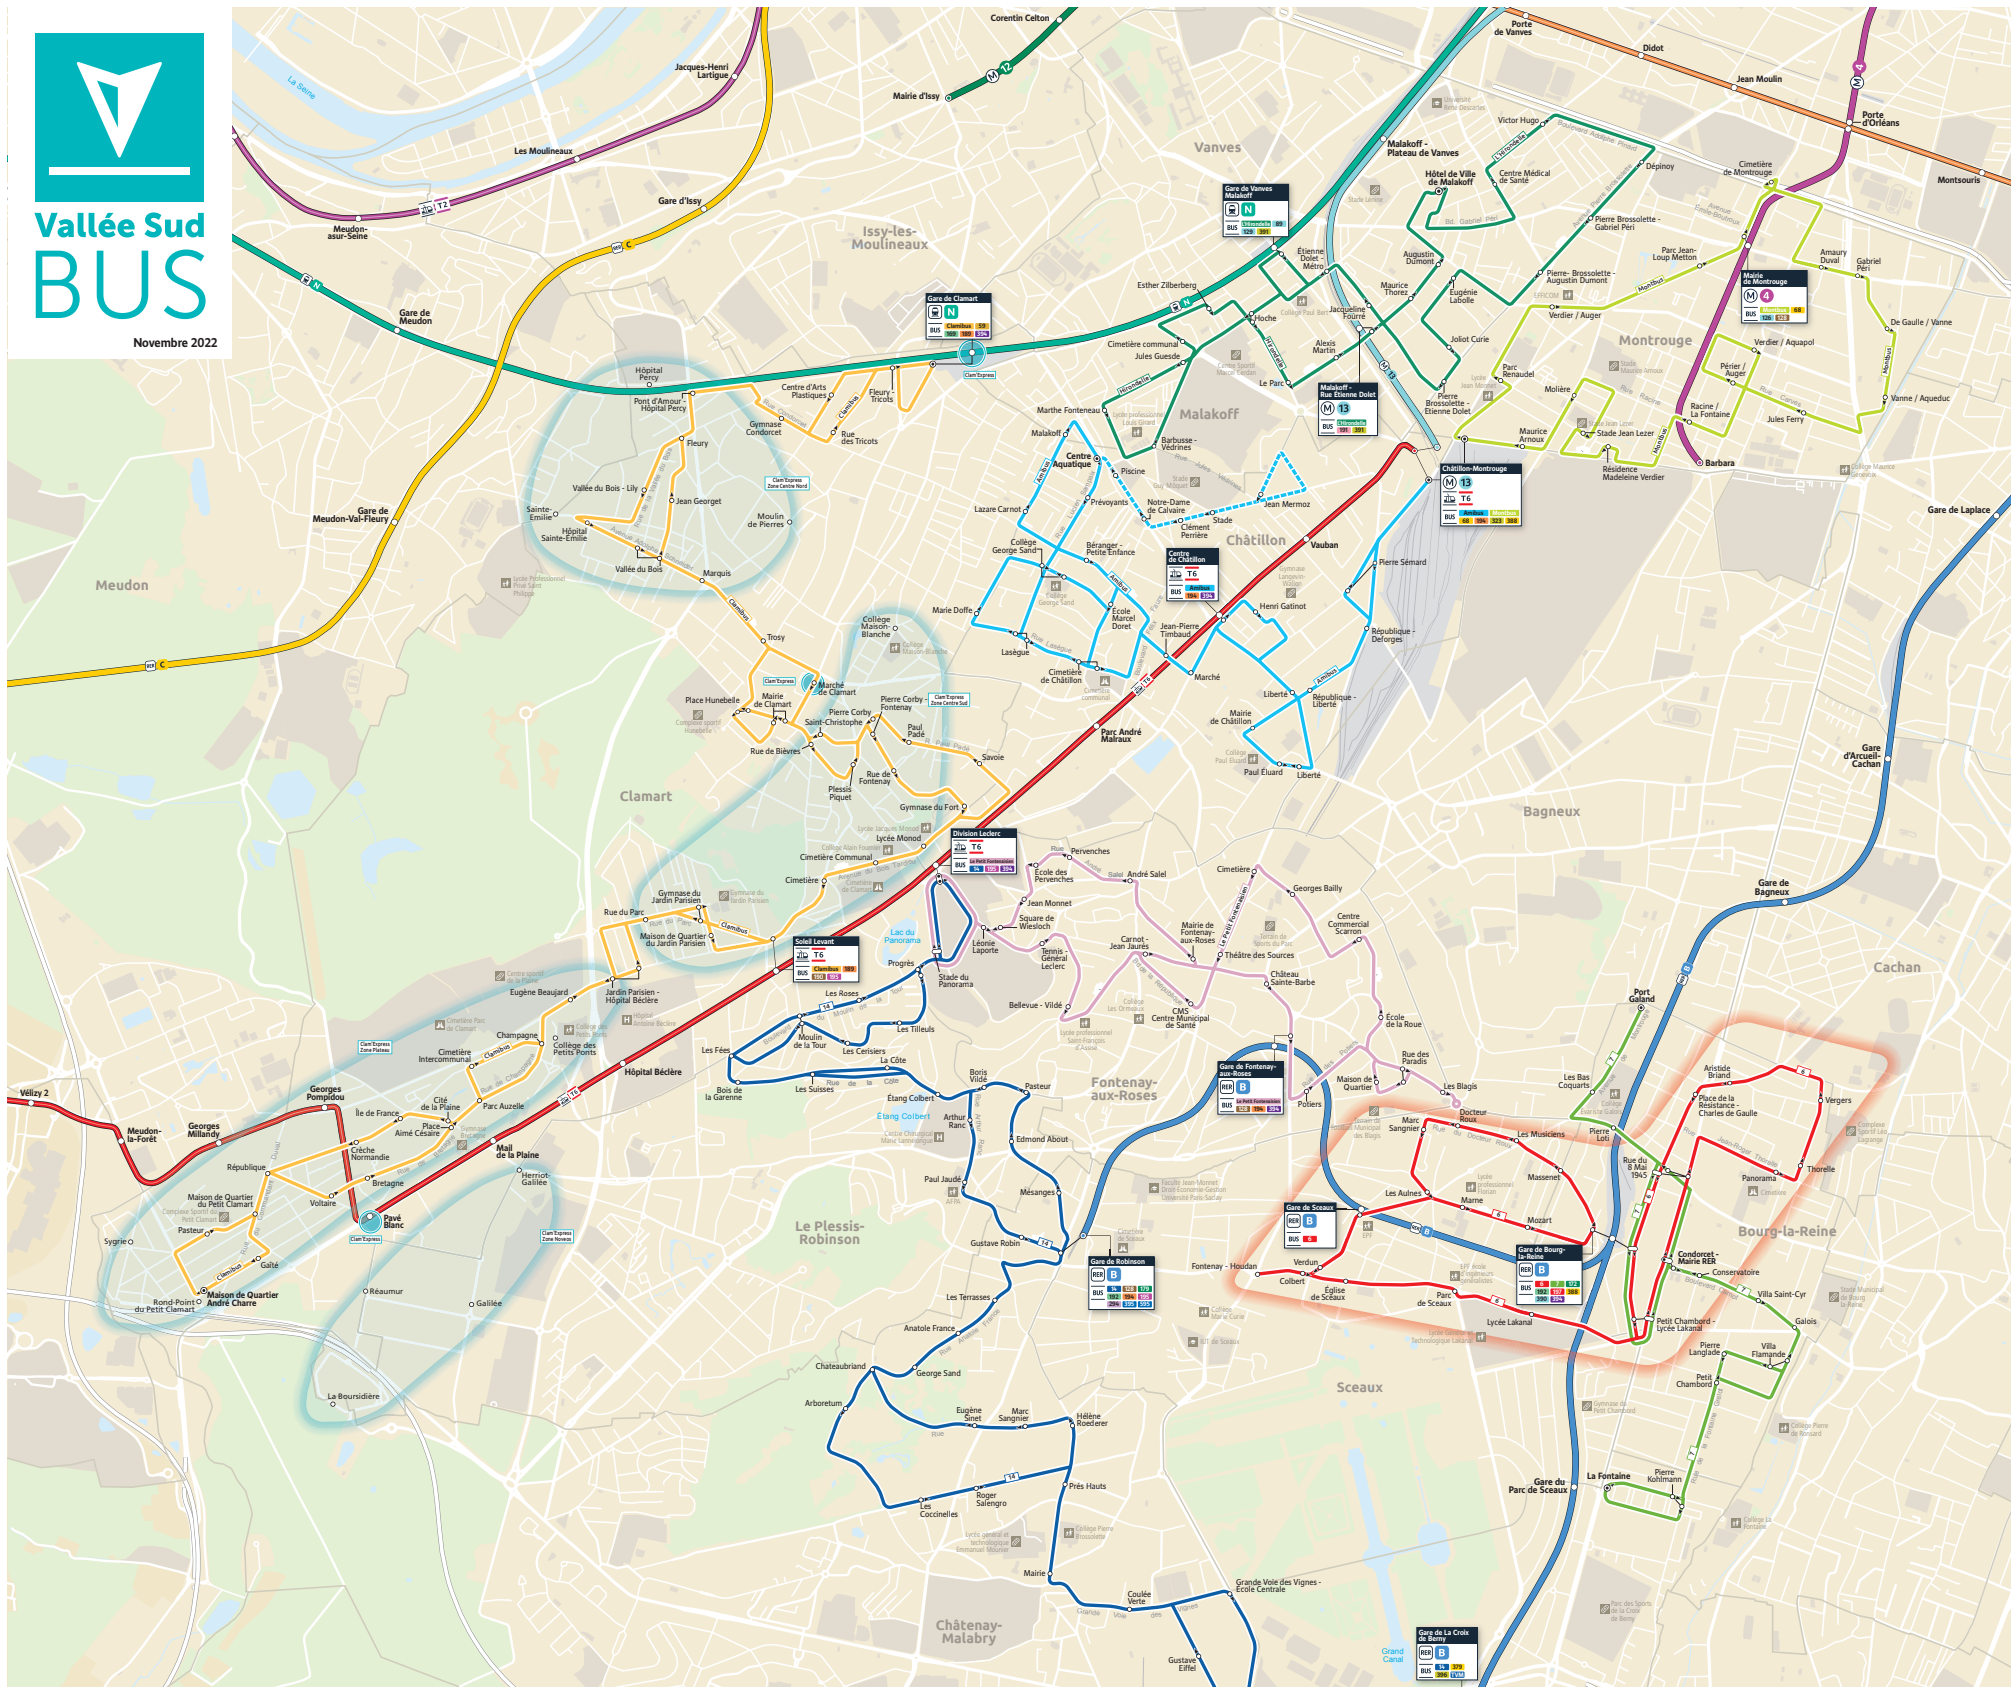

PLAN DU RÉSEAU VALLÉE SUD BUS

Vallée Sud
BUS

Novembre 2022